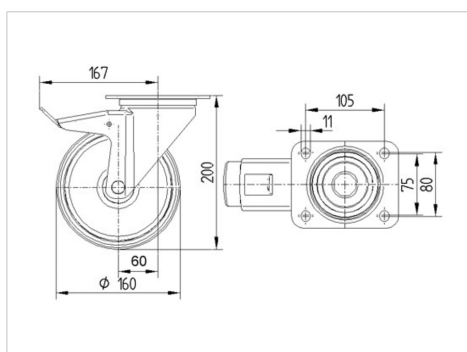

### Technické údaje

Průměr kolečka	160 mm
Šířka kola	40 mm
Šířka kolečka	96 mm
Velikost plotny	137 x 105 mm
Rozteč děr	105 x 80/75 mm
Průměr děr	11 mm
Hlava kolečka-Ø	96 mm
Vyosení	60 mm
Přesah kolečka	334 mm
Stavební výška	200 mm
Teplota	- 40 / + 80 °C
Standard	EN 12532
Hmotnost	2.135 kg
Poloměr otáčení	167 mm
Tvrdość běhounu	Shore D 75
Dynamická nosnost	500 kg
Statická nosnost	1000 kg

### Dimensions