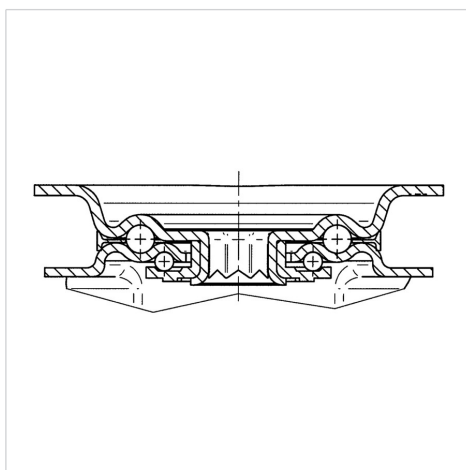

ALPHA

8477UOO160P63

EAN 4031582313123

Drejeligt hjul med totalbremse, Gaffel fremstillet af rustfrit stål, drejekrans med dobbelt kuglekrans, hjulaksel med møtrik, befæstigelsesplade. Hjulfælg: Polyamid, Glideleje

BETTER MOBILITY. BETTER LIFE.

Illustrationen kan afvige fra originalen

Tekniske data

Hjul-Ø	160 mm
Hjulbredde	40 mm
Hjulbredde	96 mm
Plademål	137 x 105 mm
Hulafstand	105 x 80/75 mm
Pladehul-Ø	11 mm
DOM-Ø	96 mm
Udladning	60 mm
Udfalddiameter	334 mm
Byggehøjde	200 mm
Temperaturinterval	- 40 / + 80 °C
Standard	EN 12532
Vægt	2.135 kg
Udfalddradius	167 mm
Hjulbane hårdhed	Shore D 75
Belastning (dynamisk)	500 kg
Belastning (statisk)	1000 kg

Egenskaber/fordele

Rullemodstand	● ● ● ○ ○
Kørselsstøj	● ● ● ○ ○
Slid	● ● ● ● ●
Rustbeskyttelse	● ● ● ● ●

Dimensioner

Struktur og montering

ALPHA

8477UOO160P63

EAN 4031582313123

BETTER MOBILITY. BETTER LIFE.

Struktur og montering