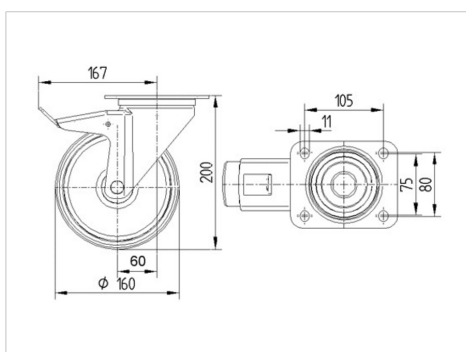

BETTER MOBILITY. BETTER LIFE.

Illustrationen kan afvige fra originalen

Tekniske data

Hjul-Ø	160 mm
Hjulbredde	40 mm
Hjulbredde	96 mm
Plademål	137 x 105 mm
Hulafstand	105 x 80/75 mm
Pladehul-Ø	11 mm
DOM-Ø	96 mm
Udladning	60 mm
Udfalddiameter	334 mm
Byggehøjde	200 mm
Temperaturinterval	- 40 / + 80 °C
Standard	EN 12532
Vægt	2.135 kg
Udfalddradius	167 mm
Hjulbane hårdhed	Shore D 75
Belastning (dynamisk)	500 kg
Belastning (statisk)	1000 kg

Egenskaber/fordele

Rullemodstand	● ● ● ○ ○
Kørselsstøj	● ● ● ○ ○
Slid	● ● ● ● ●
Rustbeskyttelse	● ● ● ● ●

Dimensioner

Struktur og montering

ALPHA

8477UOO160P63

EAN 4031582313123

BETTER MOBILITY. BETTER LIFE.