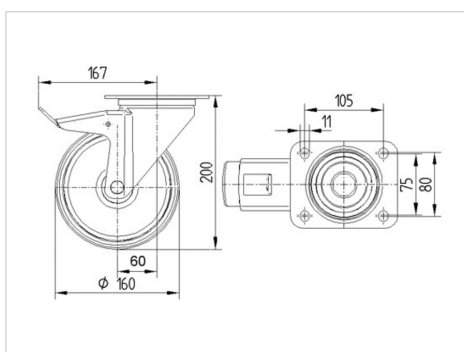

# ALPHA

8477UOO160P63

EAN 4031582313123

Grozāmais ritentiņš ar kopējo fiksētāju skrituļa galā  
 , Apvalks izgatavots no nerūsējoša tērauda, šarnīra galviņa ar dubultu lodīšu gultni, riteņa ass ar uzgriezni  
 , platformas stiprinājums. Riteņa centrs izgatavots no poliamīda, vienkāršais gultnis

## Tehniskie dati

Riteņa diametrs	160 mm
Riteņa platums	40 mm
Atbalsta riteņa platums	96 mm
Platformas izmērs	137 x 105 mm
Platformas caurumu centri	105 x 80/75 mm
Platformas caurums	11 mm
Kupola diametrs	96 mm
Nobīde no centrālās ass	60 mm
Griešanās rādiuss	334 mm
Kopējais augstums	200 mm
Temperatūra	- 40 / + 80 °C
Standarts	EN 12532
Svars	2.135 kg
Griešanās rādiuss	167 mm
Kontaktslāņa cietība	Shore D 75
Kravnesība - kustībā	500 kg
Kravnesība - miera stāvoklī	1000 kg

## Dimensions