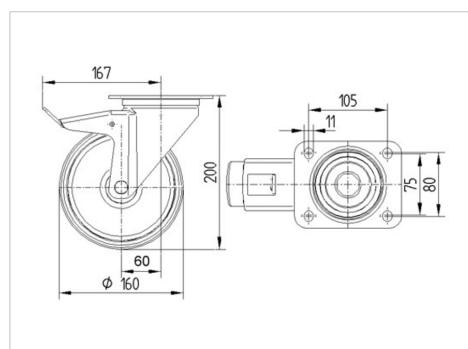

BETTER MOBILITY. BETTER LIFE.

Foto kan afwijken van het originele product

Technische gegevens

Wieldiameter	160 mm
Wielbreedte	40 mm
Wielbreedte	96 mm
Plaatafmeting	137 x 105 mm
Boutgatafstand	105 x 80/75 mm
Bevestigingsgat	11 mm
DOM-Ø	96 mm
Uitlading	60 mm
Uitzwenking - Ø	334 mm
Bouwhoogte	200 mm
Temperatuur	- 40 / + 80 °C
Standaard	EN 12532
Eigen gewicht	2.135 kg
Zwenkradius	167 mm
Hardheid van de band	Shore D 75
Dyn. draagvermogen	500 kg
Statisch draagvermogen	1000 kg

Afmetingen

Structuur en montage

Kenmerken

Rolweerstand	● ● ● ○ ○
Verplaatsingsgeluid	● ● ● ○ ○
Strepen	● ● ● ● ●
Roest bescherming	● ● ● ● ●

ALPHA

8477UOO160P63

EAN 4031582313123

BETTER MOBILITY. BETTER LIFE.