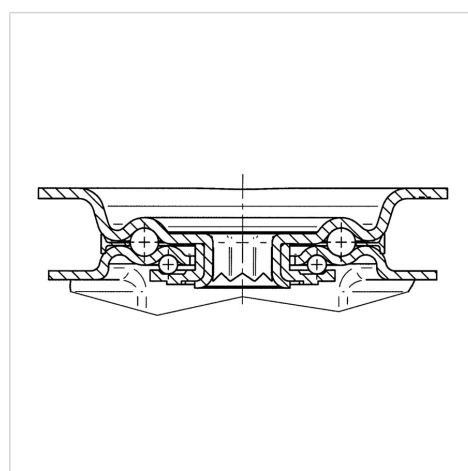

BETTER MOBILITY. BETTER LIFE.

Foto kan afwijken van het originele product

Technische gegevens

Wieldiameter	160 mm
Wielbreedte	40 mm
Wielbreedte	96 mm
Plaatafmeting	137 x 105 mm
Boutgatafstand	105 x 80/75 mm
Bevestigingsgat	11 mm
DOM-Ø	96 mm
Uitlading	60 mm
Uitzwenking - Ø	334 mm
Bouwhoogte	200 mm
Temperatuur	- 40 / + 80 °C
Standaard	EN 12532
Eigen gewicht	2.135 kg
Zwenkradius	167 mm
Hardheid van de band	Shore D 75
Dyn. draagvermogen	500 kg
Statisch draagvermogen	1000 kg

Afmetingen

Structuur en montage

Kenmerken

Rolweerstand	● ● ● ○ ○
Verplaatsingsgeluid	● ● ● ○ ○
Strepen	● ● ● ● ●
Roest bescherming	● ● ● ● ●

ALPHA

8477UOO160P63

EAN 4031582313123

BETTER MOBILITY. BETTER LIFE.