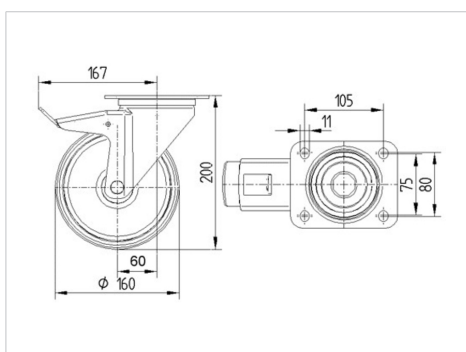

## 8477UOO160P63

EAN 4031582313123

Role pivotante cu blocare totală, pedala pe partea opusă direcției de rulare, furcă din oțel inoxidabil, bile pe două rânduri, axul roții cu șurub și piuliță, sistem de prindere tip placă. Roată din poliamidă, rulment plan (bucșă antifricțiune)

### Date Tehnice

Diametrul roții	160 mm
Lățimea roții	40 mm
Lățimea roții	96 mm
Mărimea plăcii	137 x 105 mm
Găuri de prindere	105 x 80/75 mm
Gaură	11 mm
Diametru guler	96 mm
Deviație de la ax	60 mm
Diametrul de pivotare	334 mm
Înălțime totală	200 mm
Temperatura	- 40 / + 80 °C
Standard	EN 12532
Greutate	2.135 kg
Raza de pivotare	167 mm
Rigiditatea suprafeței de rulare	Shore D 75
Sarcină dinamică	500 kg
Sarcină statică	1000 kg

### Dimensions