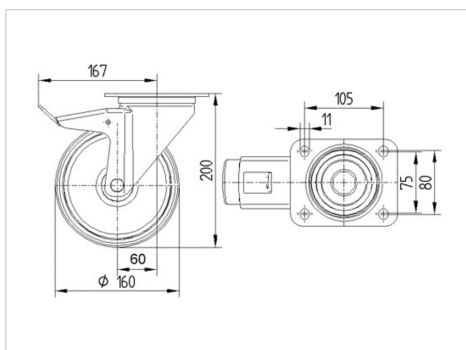

### Технические характеристики

Диаметр колеса	160 мм
Ширина колеса	40 мм
Ширина ролика	96 мм
Размер панели	137 x 105 мм
Отверстия панели	105 x 80/75 мм
Отверстие панели	11 мм
Диаметр шейки - Ø	96 мм
Смещение	60 мм
Область поворота - Ø	334 мм
Общая высота	200 мм
Температура	- 40 / + 80 °C
Стандарт	EN 12532
Вес	2.135 кг
Радиус поворота	167 мм
Твердость протектора	твердость по Шору D 75
Допустимая динамическая нагрузка	500 кг
Допустимая статическая нагрузка	1000 кг

### Dimensions