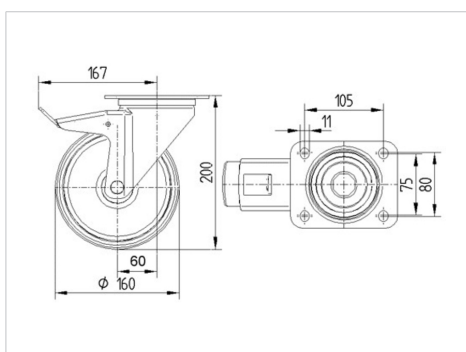

### Технічні характеристики

Діаметр колеса	160 MM
Ширина колеса	40 MM
ширина ролика	96 MM
розмір пластини	137 x 105 MM
Центри отворів диску	105 x 80/75 MM
Отвір диску	11 MM
Купол діаметром	96 MM
зсув	60 MM
Зчеплення шарніру	334 MM
Загальна висота	200 MM
Температура	- 40 / + 80 °C
Стандарт	EN 12532
Вага	2.135 кг
радіус повороту	167 MM
Міцність покришки	Міцність за Шором D 75
Вантажопідйомність	500 кг
допустиме навантаження (статичне)	1000 кг

### Dimensions