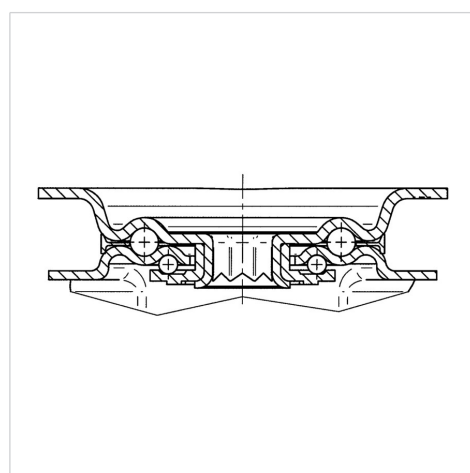

Устройство и монтаж