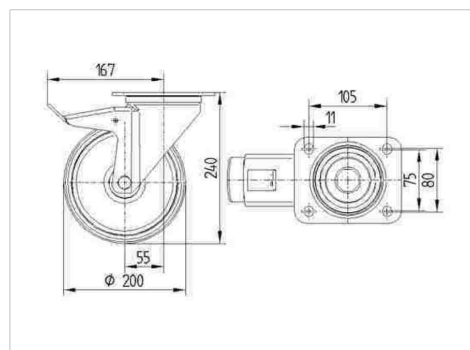

### Технически данни

Диаметър на колело	200 мм
Ширина на гумите	50 мм
Ширина на колелото	96 мм
Размер на планката	137 x 105 мм
Център на отвора на планката	105 x 80/75 мм
Отвор на планката	11 мм
Купол-Ø	96 мм
Издаване напред	55 мм
Интерференция на въртенето	334 мм
Конструктивна височина	240 мм
Температура	- 40 / + 80 °C
Стандарт	EN 12532
Тегло	2.41 кг
Кръгов радиус	167 мм
Твърдост на работната повърхнина	Твърдост по Шор D 75
Динамична товароносимост	500 кг
Статична товароносимост	1000 кг

### Размери