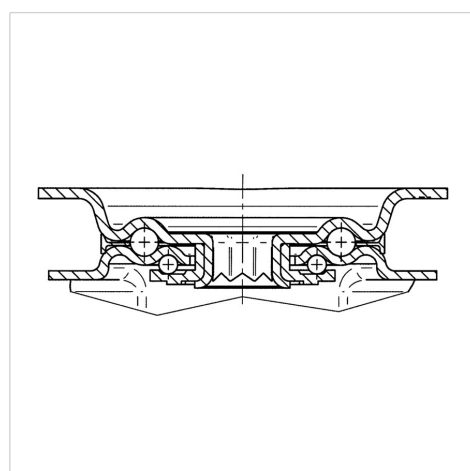

ALPHA

8477UOO200P63

EAN 4031582313130

Otočné kolečko s totální brzdou, v zadní části kola, Vidlice vyrobená z nerezové oceli, dvojitá kuličková dráha v otočné hlavě kolečka, kolo se šroubem a maticí, uchycení s plotýnkou. Střed kolečka vyroben z polyamidu, kluzné uložení

TENTE

BETTER MOBILITY. BETTER LIFE.

Obrázky se mohou lišit od skutečného produktu

Technické údaje

Průměr kolečka	200 mm
Šířka kola	50 mm
Šířka kolečka	96 mm
Velikost plotny	137 x 105 mm
Rozteč děr	105 x 80/75 mm
Průměr děr	11 mm
Hlava kolečka-Ø	96 mm
Vyosení	55 mm
Přesah kolečka	334 mm
Stavební výška	240 mm
Teplota	- 40 / + 80 °C
Standard	EN 12532
Hmotnost	2.41 kg
Poloměr otáčení	167 mm
Tvrдость běhounu	Shore D 75
Dynamická nosnost	500 kg
Statická nosnost	1000 kg

Vlastnosti

Valivý odpor	● ● ● ○ ○
Hlučnost pohybu	● ● ● ○ ○
Opotřebení	● ● ● ● ●
Ochrana proti korozi	● ● ● ● ●

Dimensions

Structure & Mounting

ALPHA

8477UOO200P63

EAN 4031582313130

BETTER MOBILITY. BETTER LIFE.

Structure & Mounting