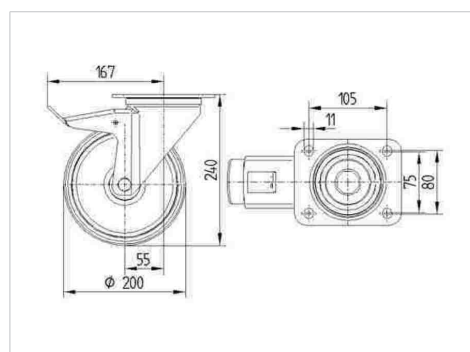

ALPHA

8477UOO200P63

EAN 4031582313130

Otočné kolečko s totální brzdou, v zadní části kola, Vidlice vyrobená z nerezové oceli, dvojitá kuličková dráha v otočné hlavě kolečka, kolo se šroubem a maticí, uchycení s plotýnkou. Střed kolečka vyroben z polyamidu, kluzné uložení

TENTE

BETTER MOBILITY. BETTER LIFE.

Obrázky se mohou lišit od skutečného produktu

Technické údaje

Průměr kolečka	200 mm
Šířka kola	50 mm
Šířka kolečka	96 mm
Velikost plotny	137 x 105 mm
Rozteč děr	105 x 80/75 mm
Průměr děr	11 mm
Hlava kolečka-Ø	96 mm
Vyosení	55 mm
Přesah kolečka	334 mm
Stavební výška	240 mm
Teplota	- 40 / + 80 °C
Standard	EN 12532
Hmotnost	2.41 kg
Poloměr otáčení	167 mm
Tvrдость běhounu	Shore D 75
Dynamická nosnost	500 kg
Statická nosnost	1000 kg

Vlastnosti

Valivý odpor	● ● ● ○ ○
Hlučnost pohybu	● ● ● ○ ○
Opotřebení	● ● ● ● ●
Ochrana proti korozi	● ● ● ● ●

Dimensions

Structure & Mounting

ALPHA

8477UOO200P63

EAN 4031582313130

BETTER MOBILITY. BETTER LIFE.