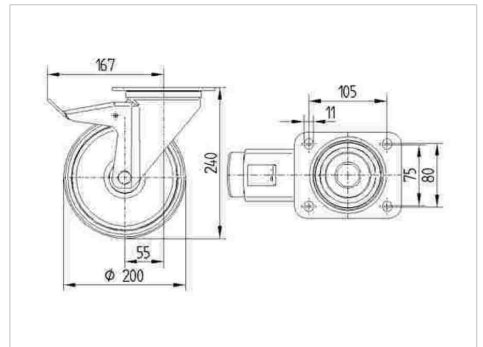

ALPHA

8477U00200P63

EAN 4031582313130

토탈 락 있는 회전 캐스터, 스테인레스 강으로 만든 하우징, 이중 볼 베어링 스위블 헤드, 너트가 있는 휠 축, 플레이트. 폴리아미드로 만든 휠 중심, 평면 베어링

BETTER MOBILITY. BETTER LIFE.

Picture may differ from original product

기술 데이터

휠 직경	200 mm
휠 폭	50 mm
캐스터 너비	96 mm
플레이트 크기	137 x 105 mm
플레이트 홀 센터	105 x 80/75 mm
플레이트 홀	11 mm
덤-Ø	96 mm
오프셋	55 mm
회전간섭	334 mm
총 높이	240 mm
온도	- 40 / + 80 °C
표준	EN 12532
무게	2.41 kg
회전 반경	167 mm
트레드 경도	Shore D 75
동하중	500 kg
정지하중	1000 kg

Advantages at a glance

롤 저항성	● ● ● ○ ○
이동 소음	● ● ● ○ ○
마찰	● ● ● ● ●
부식 방지	● ● ● ● ●

Dimensions

Structure & Mounting

ALPHA

8477U00200P63

EAN 4031582313130

BETTER MOBILITY. BETTER LIFE.