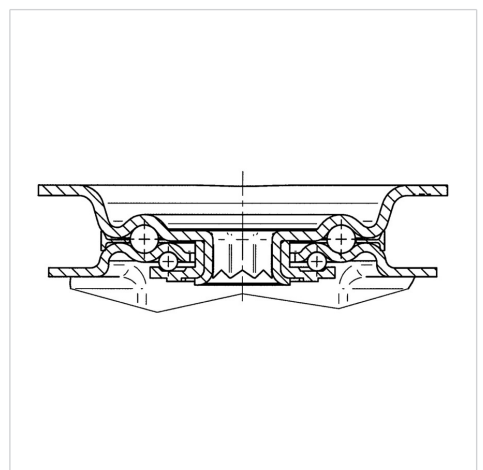

ALPHA

8477U00200P63

EAN 4031582313130

토탈 락 있는 회전 캐스터, 스테인레스 강으로 만든 하우징, 이중 볼 베어링 스위블 헤드, 너트가 있는 휠 축, 플레이트. 폴리아미드로 만든 휠 중심, 평면 베어링

BETTER MOBILITY. BETTER LIFE.

Picture may differ from original product

기술 데이터

휠 직경	200 mm
휠 폭	50 mm
캐스터 너비	96 mm
플레이트 크기	137 x 105 mm
플레이트 홀 센터	105 x 80/75 mm
플레이트 홀	11 mm
덤-Ø	96 mm
오프셋	55 mm
회전간섭	334 mm
총 높이	240 mm
온도	- 40 / + 80 °C
표준	EN 12532
무게	2.41 kg
회전 반경	167 mm
트레드 경도	Shore D 75
동하중	500 kg
정지하중	1000 kg

Advantages at a glance

롤 저항성	● ● ● ○ ○
이동 소음	● ● ● ○ ○
마찰	● ● ● ● ●
부식 방지	● ● ● ● ●

Dimensions

Structure & Mounting

ALPHA

8477U00200P63

EAN 4031582313130

BETTER MOBILITY. BETTER LIFE.

Structure & Mounting