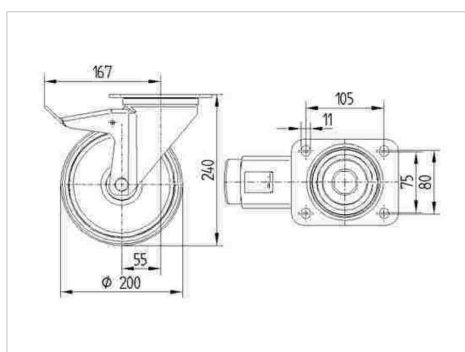

BETTER MOBILITY. BETTER LIFE.

Foto kan afwijken van het originele product

Technische gegevens

Wieldiameter	200 mm
Wielbreedte	50 mm
Wielbreedte	96 mm
Plaatafmeting	137 x 105 mm
Boutgatafstand	105 x 80/75 mm
Bevestigingsgat	11 mm
DOM-Ø	96 mm
Uitlading	55 mm
Uitzwenking - Ø	334 mm
Bouwhoogte	240 mm
Temperatuur	- 40 / + 80 °C
Standaard	EN 12532
Eigen gewicht	2.41 kg
Zwenkradius	167 mm
Hardheid van de band	Shore D 75
Dyn. draagvermogen	500 kg
Statisch draagvermogen	1000 kg

Kenmerken

Rolweerstand	● ● ● ○ ○
Verplaatsingsgeluid	● ● ● ○ ○
Strepen	● ● ● ● ●
Roest bescherming	● ● ● ● ●

Afmetingen

Structuur en montage

ALPHA

8477UOO200P63

EAN 4031582313130

BETTER MOBILITY. BETTER LIFE.