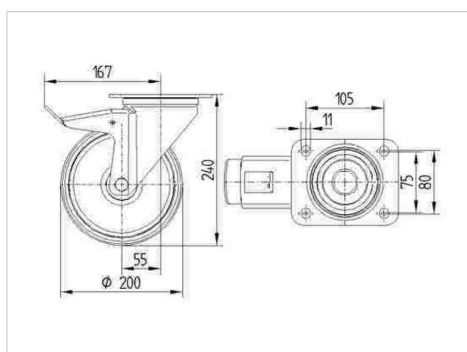

ALPHA

8477UOO200P63

EAN 4031582313130

Role pivotante cu blocare totală, pedala pe partea opusă direcției de rulare, furcă din oțel inoxidabil, bile pe două rânduri, axul roții cu șurub și piuliță, sistem de prindere tip placă. Roată din poliamidă, rulment plan (bucșă antifricțiune)

TENTE

BETTER MOBILITY. BETTER LIFE.

Picture may differ from original product

Date Tehnice

Diametrul roții	200 mm
Lățimea roții	50 mm
Lățimea roții	96 mm
Mărimea plăcii	137 x 105 mm
Găuri de prindere	105 x 80/75 mm
Gaură	11 mm
Diametru guler	96 mm
Deviație de la ax	55 mm
Diametrul de pivotare	334 mm
Înălțime totală	240 mm
Temperatura	- 40 / + 80 °C
Standard	EN 12532
Greutate	2.41 kg
Raza de pivotare	167 mm
Rigiditatea suprafeței de rulare	Shore D 75
Sarcină dinamică	500 kg
Sarcină statică	1000 kg

Advantages at a glance

Rezistență la rulare	● ● ● ○ ○
Zgomot de mișcare	● ● ● ○ ○
Uzare	● ● ● ● ●
Protecție împotriva ruginii	● ● ● ● ●

Dimensions

Structure & Mounting

ALPHA

8477UOO200P63

EAN 4031582313130

BETTER MOBILITY. BETTER LIFE.