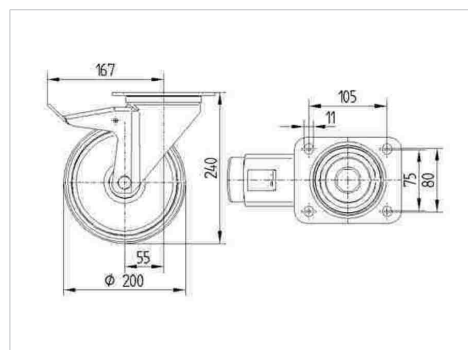

ALPHA

8477U00200P63

EAN 4031582313130

Поворотний ролик із загальним фіксатором, хвостова частина ролику, Корпус виготовлений з нержавіючої сталі, подвійний шарикопідшипник в поворотному вузлі, вісь колеса з гайкою, кріплення пластини. Центр колеса із поліаміду, простий підшипник ковзання

TENTE

BETTER MOBILITY. BETTER LIFE.

Picture may differ from original product

Технічні характеристики

Діаметр колеса	200 MM
Ширина колеса	50 MM
ширина ролика	96 MM
розмір пластини	137 x 105 MM
Центри отворів диску	105 x 80/75 MM
Отвір диску	11 MM
Купол діаметром	96 MM
зсув	55 MM
Зчеплення шарніру	334 MM
Загальна висота	240 MM
Температура	- 40 / + 80 °C
Стандарт	EN 12532
Вага	2.41 кг
радіус повороту	167 MM
Міцність покришки	Міцність за Шором D 75
Вантажопідйомність	500 кг
допустиме навантаження (статичне)	1000 кг

Advantages at a glance

Характеристики обертання	● ● ● ○ ○
Шум при переміщенні	● ● ● ○ ○
Тертя	● ● ● ● ●
Стійкий до корозії	● ● ● ● ●

Dimensions

Structure & Mounting

ALPHA

8477U00200P63

EAN 4031582313130

BETTER MOBILITY. BETTER LIFE.