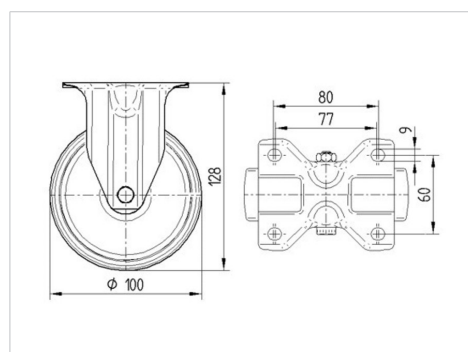

ALPHA

8478UFC100P62

EAN 4031582422481

Faste hjul, Gaffel af rustfrit stål, hjul boltet i gaffel, befæstigelsesplade.
Wheel centre made of Polyamide, Tread: elastic-tyre, non-marking, with small threadguards, INOX precision ball bearing

BETTER MOBILITY. BETTER LIFE.

Illustrationen kan afvige fra originalen

Tekniske data

Hjul-Ø	125 mm
Hjulbredde	40 mm
Hjulbredde	85 mm
Plademål	100 x 85 mm
Hulafstand	80/77 x 60 mm
Pladehul-Ø	9 mm
Byggehøjde	155 mm
Temperaturinterval	- 20 / + 80 °C
Standard	EN 12532
Vægt	0.825 kg
Hjulbane hårdhed	Shore A 63
Belastning (dynamisk)	250 kg
Belastning (statisk)	500 kg

Dimensioner

Egenskaber/fordele

Rullemodstand	● ● ● ○ ○
Kørselsstøj	● ● ● ● ●
Slid	● ● ● ○ ○
Rustbeskyttelse	● ● ● ● ●

ALPHA

8478UFC100P62

EAN 4031582422481

BETTER MOBILITY. BETTER LIFE.

Struktur og montering