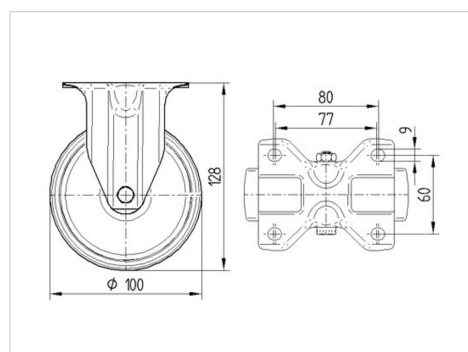

Dimensions

Advantages at a glance

Resistência de rolamento	● ● ● ○ ○
Ruído de movimento	● ● ● ● ●
Desgaste	● ● ● ○ ○
Protecção contra oxidação	● ● ● ● ●