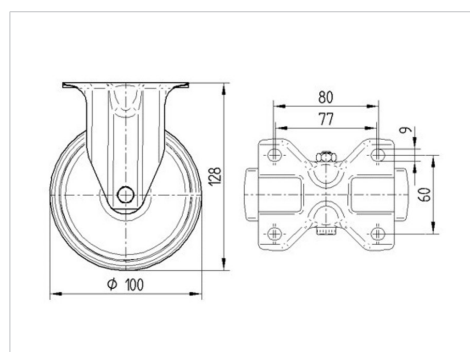

Dimensions

Advantages at a glance

Характеристики обертання	● ● ● ○ ○
Шум при переміщенні	● ● ● ● ●
Тертя	● ● ● ○ ○
Стойкий до корозії	● ● ● ● ●