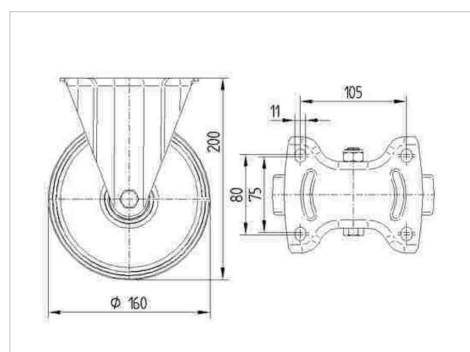

TENTE

BETTER MOBILITY. BETTER LIFE.

Obrázky se mohou lišit od skutečného produktu

Technické údaje

Průměr kolečka	160 mm
Šířka kola	46 mm
Šířka kolečka	115 mm
Velikost plotny	137 x 115 mm
Rozteč děr	105 x 80/75 mm
Průměr děr	11 mm
Stavební výška	200 mm
Teplota	- 20 / + 80 °C
Standard	EN 12532
Hmotnost	1.846 kg
Tvrdost běhounu	Shore A 63
Dynamická nosnost	300 kg
Statická nosnost	600 kg

Vlastnosti

Valivý odpor	● ● ● ○ ○
Hlučnost pohybu	● ● ● ● ●
Opotřebení	● ● ● ○ ○
Ochrana proti korozi	● ● ● ● ●

Dimensions

ALPHA

8478UFX160P63

EAN 4031582313369

BETTER MOBILITY. BETTER LIFE.

Structure & Mounting