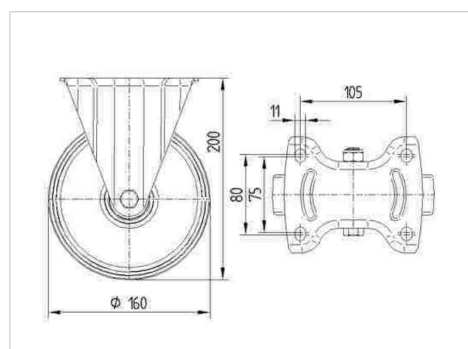

BETTER MOBILITY. BETTER LIFE.

Illustrationen kan afvige fra originalen

Tekniske data

Hjul-Ø	160 mm
Hjulbredde	46 mm
Hjulbredde	115 mm
Plademål	137 x 115 mm
Hulafstand	105 x 80/75 mm
Pladehul-Ø	11 mm
Byggehøjde	200 mm
Temperaturinterval	- 20 / + 80 °C
Standard	EN 12532
Vægt	1.846 kg
Hjulbane hårdhed	Shore A 63
Belastning (dynamisk)	300 kg
Belastning (statisk)	600 kg

Dimensioner

Egenskaber/fordele

Rullemodstand	● ● ● ○ ○
Kørselsstøj	● ● ● ● ●
Slid	● ● ● ○ ○
Rustbeskyttelse	● ● ● ● ●

ALPHA

8478UFX160P63

EAN 4031582313369

BETTER MOBILITY. BETTER LIFE.

Struktur og montering