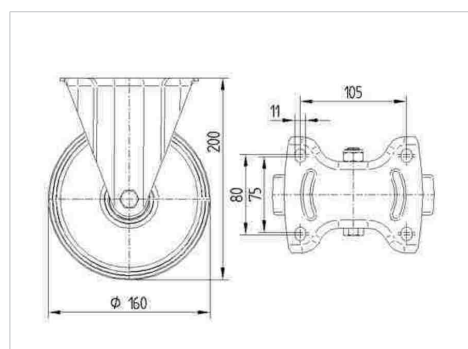

ALPHA

8478UFX160P63

EAN 4031582313369

Ruota fissa, Forcella in acciaio inox, asse ruota con vite e dado, attacco a piastra.

Centro della ruota in poliammide.

Fascia: gomma elastica antitraccia, mozzo su cuscinetti a sfere di precisione, parafili

TENTE

BETTER MOBILITY. BETTER LIFE.

L'immagine potrebbe essere diversa dal prodotto originale

Informazioni Tecniche

Diametro ruota	160 mm
Larghezza della ruota	46 mm
Larghezza ruota	115 mm
Dimensione della piastra	137 x 115 mm
Interasse fori piastra	105 x 80/75 mm
Diametro fori piastra	11 mm
Altezza utile	200 mm
Temperatura	- 20 / + 80 °C
Norma	EN 12532
Peso	1.846 kg
Durezza della fascia	Shore A 63
Portata	300 kg
Portata statica	600 kg

Dimensioni

Caratteristiche

Resistenza al rotolamento	● ● ● ○ ○
Silenziosità	● ● ● ● ●
Abrasione	● ● ● ○ ○
Protezione dalla corrosione	● ● ● ● ●

ALPHA

8478UFX160P63

EAN 4031582313369

BETTER MOBILITY. BETTER LIFE.

Struttura e montaggio