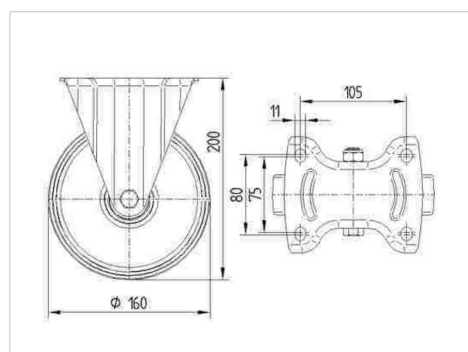

BETTER MOBILITY. BETTER LIFE.

Picture may differ from original product

Dados técnicos

Diâmetro da roda	160 mm
Largura da roda	46 mm
Largura da roda	115 mm
Medida da placa de fixação	137 x 115 mm
Distância de furação	105 x 80/75 mm
Diâmetro de furação	11 mm
Altura total	200 mm
Temperatura	- 20 / + 80 °C
Norma	EN 12532
Peso da roda	1.846 kg
Dureza da superfície de rodagem	Shore A 63
Capacidade de carga	300 kg
Cap. de carga estática	600 kg

Dimensions

Advantages at a glance

Resistência de rolamento	● ● ● ○ ○
Ruído de movimento	● ● ● ● ●
Desgaste	● ● ● ○ ○
Protecção contra oxidação	● ● ● ● ●

ALPHA

8478UFX160P63

EAN 4031582313369

BETTER MOBILITY. BETTER LIFE.