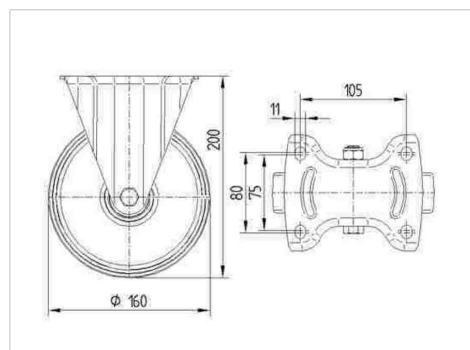

Dimensions

Advantages at a glance

Rezistență la rulare	● ● ● ○ ○
Zgomot de mișcare	● ● ● ● ●
Uzare	● ● ● ○ ○
Protecție împotriva ruginii	● ● ● ● ●