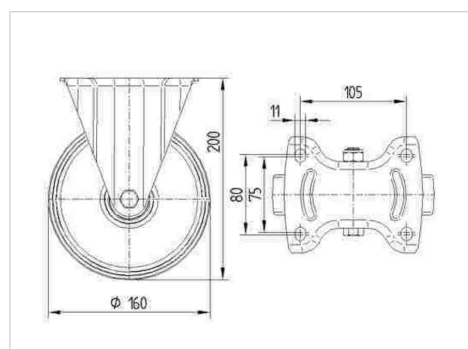

Dimensions

Advantages at a glance

Характеристики обертання	● ● ● ○ ○
Шум при переміщенні	● ● ● ● ●
Тертя	● ● ● ○ ○
Стійкий до корозії	● ● ● ● ●