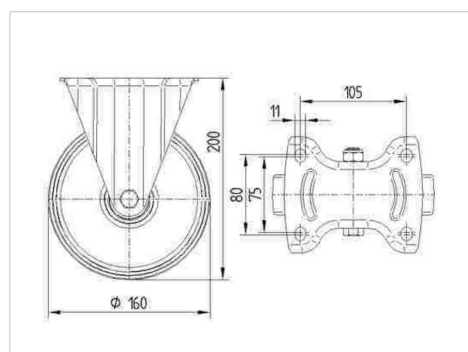

Dimensions

Advantages at a glance

Otpor okretanju	● ● ● ○ ○
Buka pri okretanju	● ● ● ● ●
trenje , habanje	● ● ● ○ ○
zastita od korozije	● ● ● ● ●