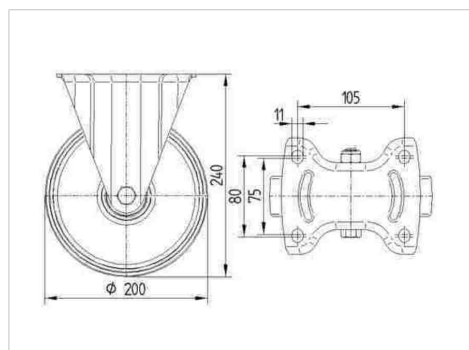

### Технически данни

|                                  |                      |
|----------------------------------|----------------------|
| Диаметър на колело               | 200 мм               |
| Ширина на гумите                 | 46 мм                |
| Ширина на колелото               | 115 мм               |
| Размер на планката               | 140 x 115 мм         |
| Център на отвора на планката     | 105 x 80/75 мм       |
| Отвор на планката                | 11 мм                |
| Конструктивна височина           | 240 мм               |
| Температура                      | - 20 / + 80 °C       |
| Стандарт                         | EN 12532             |
| Тегло                            | 2.248 кг             |
| Твърдост на работната повърхнина | Твърдост по Шор А 63 |
| Динамична товароносимост         | 400 кг               |
| Статична товароносимост          | 800 кг               |

### Размери