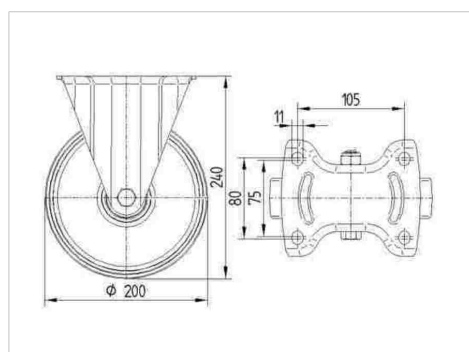

TENTE

BETTER MOBILITY. BETTER LIFE.

Obrázky se mohou lišit od skutečného produktu

Technické údaje

Průměr kolečka	200 mm
Šířka kola	46 mm
Šířka kolečka	115 mm
Velikost plotny	140 x 115 mm
Rozteč děr	105 x 80/75 mm
Průměr děr	11 mm
Stavební výška	240 mm
Teplota	- 20 / + 80 °C
Standard	EN 12532
Hmotnost	2.248 kg
Tvrdost běhounu	Shore A 63
Dynamická nosnost	400 kg
Statická nosnost	800 kg

Dimensions

Vlastnosti

Valivý odpor	● ● ● ○ ○
Hlučnost pohybu	● ● ● ● ●
Opotřebení	● ● ● ○ ○
Ochrana proti korozi	● ● ● ● ●

ALPHA

8478UFX200P63

EAN 4031582313376

BETTER MOBILITY. BETTER LIFE.

Structure & Mounting