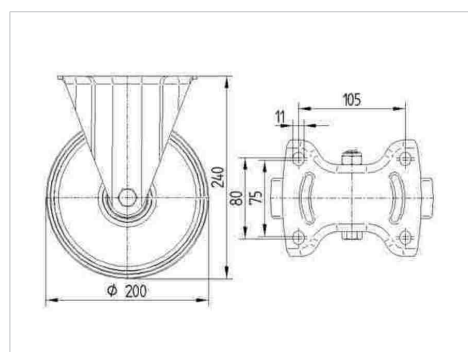

BETTER MOBILITY. BETTER LIFE.

Illustrationen kan afvige fra originalen

Tekniske data

Hjul-Ø	200 mm
Hjulbredde	46 mm
Hjulbredde	115 mm
Plademål	140 x 115 mm
Hulafstand	105 x 80/75 mm
Pladehul-Ø	11 mm
Byggehøjde	240 mm
Temperaturinterval	- 20 / + 80 °C
Standard	EN 12532
Vægt	2.248 kg
Hjulbane hårdhed	Shore A 63
Belastning (dynamisk)	400 kg
Belastning (statisk)	800 kg

Dimensioner

Egenskaber/fordele

Rullemodstand	● ● ● ○ ○
Kørselsstøj	● ● ● ● ●
Slid	● ● ● ○ ○
Rustbeskyttelse	● ● ● ● ●

ALPHA

8478UFX200P63

EAN 4031582313376

BETTER MOBILITY. BETTER LIFE.

Struktur og montering