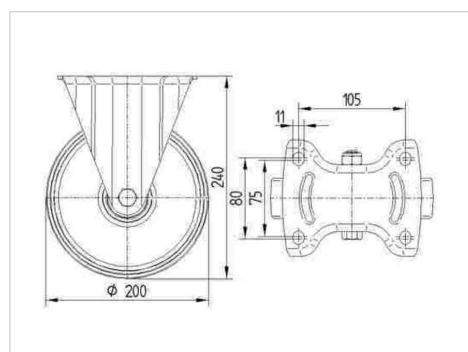

Dimensions

Advantages at a glance

Rezistență la rulare	● ● ● ○ ○
Zgomot de mișcare	● ● ● ● ●
Uzare	● ● ● ○ ○
Protecție împotriva ruginii	● ● ● ● ●