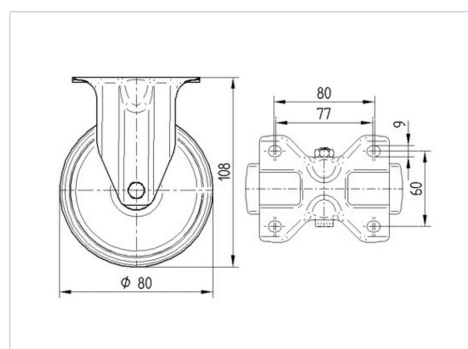

ALPHA

8478U00080P62

EAN 4031582313383

Pevné kolečko, Vidlice vyrobená z nerezové oceli, kolo se šroubem a maticí, uchycení s plotýnkou.

Střed kolečka vyroben z polyamidu, kluzné uložení

TENTE

BETTER MOBILITY. BETTER LIFE.

Obrázky se mohou lišit od skutečného produktu

Technické údaje

Průměr kolečka	80 mm
Šířka kola	34 mm
Šířka kolečka	85 mm
Velikost plotny	100 x 85 mm
Rozteč děr	80/77 x 60 mm
Průměr děr	9 mm
Stavební výška	108 mm
Teplota	- 40 / + 80 °C
Standard	EN 12532
Hmotnost	0.376 kg
Tvrdost běhounu	Shore D 75
Dynamická nosnost	200 kg
Statická nosnost	400 kg

Dimensions

Vlastnosti

Valivý odpor	● ● ● ○ ○
Hlučnost pohybu	● ● ● ○ ○
Opotřebení	● ● ● ● ●
Ochrana proti korozi	● ● ● ● ●

ALPHA

8478U00080P62

EAN 4031582313383

BETTER MOBILITY. BETTER LIFE.

Structure & Mounting