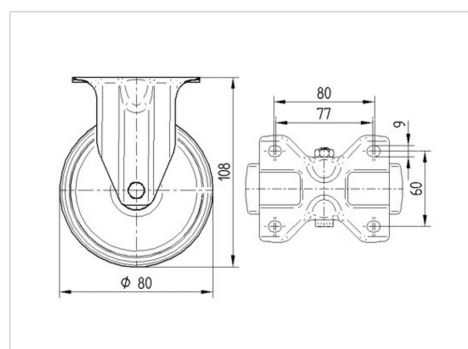

ALPHA

8478U00080P62

EAN 4031582313383

Faste hjul, Gaffel af rustfrit stål, hjul boltet i gaffel, befæstigelsesplade.
Hjulfælg: Polyamid, Glideleje

BETTER MOBILITY. BETTER LIFE.

Illustrationen kan afvige fra originalen

Tekniske data

Hjul-Ø	80 mm
Hjulbredde	34 mm
Hjulbredde	85 mm
Plademål	100 x 85 mm
Hulafstand	80/77 x 60 mm
Pladehul-Ø	9 mm
Byggehøjde	108 mm
Temperaturinterval	- 40 / + 80 °C
Standard	EN 12532
Vægt	0.376 kg
Hjulbane hårdhed	Shore D 75
Belastning (dynamisk)	200 kg
Belastning (statisk)	400 kg

Dimensioner

Egenskaber/fordele

Rullemodstand	● ● ● ○ ○
Kørselsstøj	● ● ● ○ ○
Slid	● ● ● ● ●
Rustbeskyttelse	● ● ● ● ●

ALPHA

8478U00080P62

EAN 4031582313383

BETTER MOBILITY. BETTER LIFE.

Struktur og montering