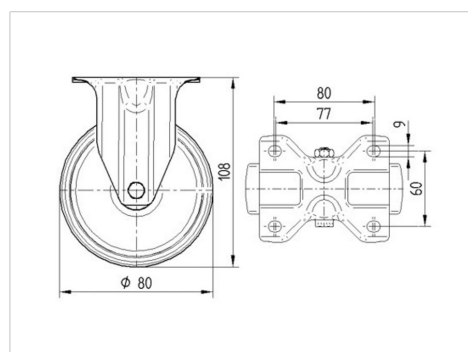

ALPHA

8478U00080P62

EAN 4031582313383

Zestaw stały, Widelec ze stali kwasoodpornej, oś koła skręcana, płytka mocująca.

Piasta poliamidowa, łożysko ślizgowe

TENTE

BETTER MOBILITY. BETTER LIFE.

Zdjęcie może różnić się od oryginalnego produktu.

Dane techniczne

Koło-Ø	80 mm
Szerokość koła	34 mm
Szerokość zestawu	85 mm
Wymiary płytki	100 x 85 mm
Rozstaw otworów płytki	80/77 x 60 mm
Otwór płytki	9 mm
Wysokość zabudowy	108 mm
Zakres temperatury	- 40 / + 80 °C
Standard	EN 12532
Masa	0.376 kg
Twardość bieżni	Shore D 75
Nośność dynamiczna	200 kg
Nośność statyczna	400 kg

Wymiary

Zalety

Łatwość toczenia	● ● ● ○ ○
Hałas związany z ruchem	● ● ● ○ ○
Ścieranie	● ● ● ● ●
Ochrona przed rdzą	● ● ● ● ●

ALPHA

8478U00080P62

EAN 4031582313383

BETTER MOBILITY. BETTER LIFE.

Mocowanie