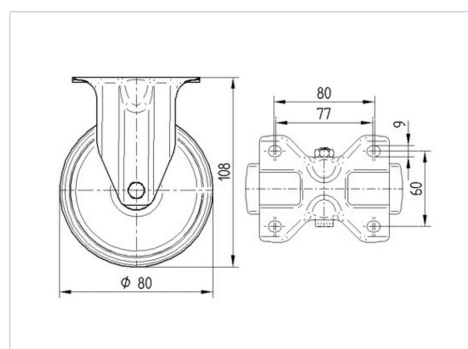

Dimensions

Advantages at a glance

Resistência de rolamento	● ● ● ○ ○
Ruído de movimento	● ● ● ○ ○
Desgaste	● ● ● ● ●
Protecção contra oxidação	● ● ● ● ●