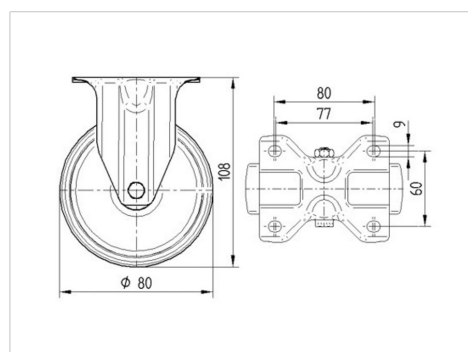

Dimensions

Advantages at a glance

Rezistență la rulare	● ● ● ○ ○
Zgomot de mișcare	● ● ● ○ ○
Uzare	● ● ● ● ●
Protecție împotriva ruginii	● ● ● ● ●