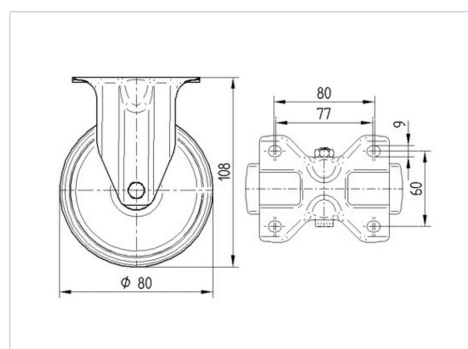

### Tehnicki podaci

Precnik tocka.	80 mm
Sirina gazista.	34 mm
Sirina tocka	85 mm
Dimenzije ploce.	100 x 85 mm
Raspored rupa na ploci.	80/77 x 60 mm
Rupa na ploci.	9 mm
Sveukupna visina.	108 mm
Temperatura	- 40 / + 80 °C
Standard	EN 12532
Tezina	0.376 kg
Tvrdoća omotaca	Shore D 75
Dinamička nosivost.	200 kg
Statička nosivost.	400 kg

### Dimensions