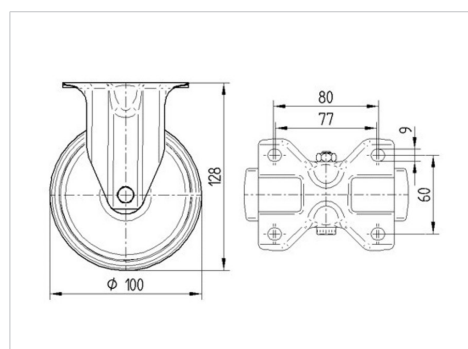

ALPHA

8478UOO100P62

EAN 4031582313390

Roulette fixe, Chape en acier inoxydable, Axe de roue boulonné, Fixation à platine.

Corps de roue polyamide, moyeu lisse

TENTE

BETTER MOBILITY. BETTER LIFE.

L'image peut différer du produit original

Données techniques

Diamètre de roue	100 mm
Largeur de roue	36 mm
Largeur de la roulette	85 mm
Dimension de platine	100 x 85 mm
Distance entre axe	80/77 x 60 mm
Diamètre des trous	9 mm
Hauteur	128 mm
Résistance à la température	- 40 / + 80 °C
Norme	EN 12532
Poids	0.445 kg
Dureté du bandage	Shore D 75
Capacité de charge dynamique	200 kg
Capacité de charge statique	400 kg

Dimensions

Propriétés

Résistance au roulement	● ● ● ○ ○
Bruit du mouvement	● ● ● ○ ○
Usure	● ● ● ● ●
Résistance à l'oxydation	● ● ● ● ●

ALPHA

8478UOO100P62

EAN 4031582313390

BETTER MOBILITY. BETTER LIFE.

Construction et montage