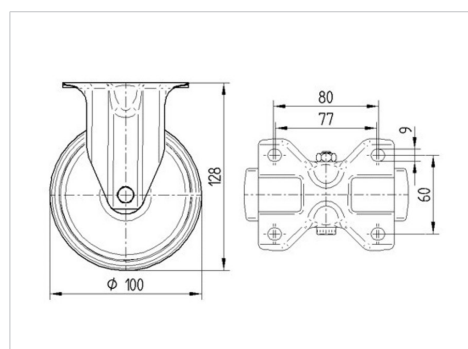

ALPHA

8478UOO100P62

EAN 4031582313390

Ruota fissa, Forcella in acciaio inox, asse ruota con vite e dado, attacco a piastra.

Ruota in poliammide, mozzo a foro passante

TENTE

BETTER MOBILITY. BETTER LIFE.

L'immagine potrebbe essere diversa dal prodotto originale

Informazioni Tecniche

Diametro ruota	100 mm
Larghezza della ruota	36 mm
Larghezza ruota	85 mm
Dimensione della piastra	100 x 85 mm
Interasse fori piastra	80/77 x 60 mm
Diametro fori piastra	9 mm
Altezza utile	128 mm
Temperatura	- 40 / + 80 °C
Norma	EN 12532
Peso	0.445 kg
Durezza della fascia	Shore D 75
Portata	200 kg
Portata statica	400 kg

Dimensioni

Caratteristiche

Resistenza al rotolamento	● ● ● ○ ○
Silenziosità	● ● ● ○ ○
Abrasione	● ● ● ● ●
Protezione dalla corrosione	● ● ● ● ●

ALPHA

8478UOO100P62

EAN 4031582313390

BETTER MOBILITY. BETTER LIFE.

Struttura e montaggio