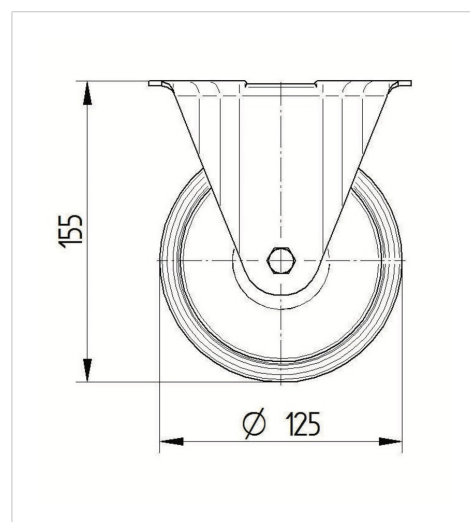

ALPHA

8478U00125P62

EAN 4031582313406

Pevné kolečko, Vidlice vyrobená z nerezové oceli, kolo se šroubem a maticí, uchycení s plotýnkou.

Střed kolečka vyroben z polyamidu, kluzné uložení

TENTE

BETTER MOBILITY. BETTER LIFE.

Obrázky se mohou lišit od skutečného produktu

Technické údaje

Průměr kolečka	125 mm
Šířka kola	40 mm
Šířka kolečka	85 mm
Velikost plotny	100 x 85 mm
Rozteč děr	80/77 x 60 mm
Průměr děr	9 mm
Stavební výška	155 mm
Teplota	- 40 / + 80 °C
Standard	EN 12532
Hmotnost	0.599 kg
Tvrdość běhounu	Shore D 75
Dynamická nosnost	250 kg
Statická nosnost	500 kg

Dimensions

Vlastnosti

Valivý odpor	● ● ● ○ ○
Hlučnost pohybu	● ● ● ○ ○
Opotřebení	● ● ● ● ●
Ochrana proti korozi	● ● ● ● ●

ALPHA

8478U00125P62

EAN 4031582313406

BETTER MOBILITY. BETTER LIFE.

Structure & Mounting