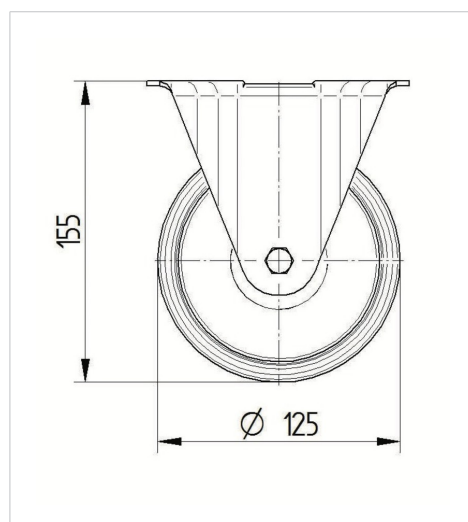

ALPHA

8478U00125P62

EAN 4031582313406

Faste hjul, Gaffel af rustfrit stål, hjul boltet i gaffel, befæstigelsesplade.
Hjulfælg: Polyamid, Glideleje

BETTER MOBILITY. BETTER LIFE.

Illustrationen kan afvige fra originalen

Tekniske data

Hjul-Ø	125 mm
Hjulbredde	40 mm
Hjulbredde	85 mm
Plademål	100 x 85 mm
Hulafstand	80/77 x 60 mm
Pladehul-Ø	9 mm
Byggehøjde	155 mm
Temperaturinterval	- 40 / + 80 °C
Standard	EN 12532
Vægt	0.599 kg
Hjulbane hårdhed	Shore D 75
Belastning (dynamisk)	250 kg
Belastning (statisk)	500 kg

Dimensioner

Egenskaber/fordele

Rullemodstand	● ● ● ○ ○
Kørselsstøj	● ● ● ○ ○
Slid	● ● ● ● ●
Rustbeskyttelse	● ● ● ● ●

ALPHA

8478U00125P62

EAN 4031582313406

BETTER MOBILITY. BETTER LIFE.

Struktur og montering