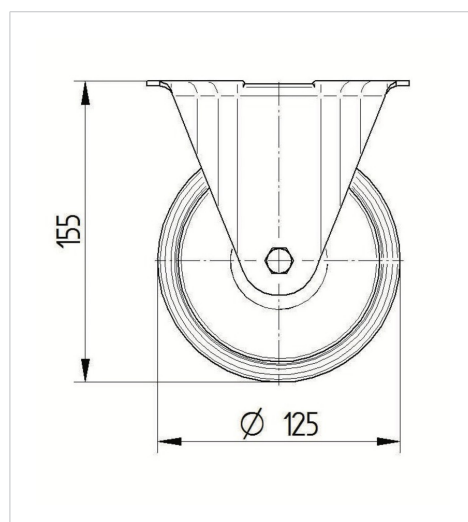

ALPHA

8478U00125P62

EAN 4031582313406

Roulette fixe, Chape en acier inoxydable, Axe de roue boulonné, Fixation à platine.

Corps de roue polyamide, moyeu lisse

BETTER MOBILITY. BETTER LIFE.

L'image peut différer du produit original

Données techniques

Diamètre de roue	125 mm
Largeur de roue	40 mm
Largeur de la roulette	85 mm
Dimension de platine	100 x 85 mm
Distance entre axe	80/77 x 60 mm
Diamètre des trous	9 mm
Hauteur	155 mm
Résistance à la température	- 40 / + 80 °C
Norme	EN 12532
Poids	0.599 kg
Dureté du bandage	Shore D 75
Capacité de charge dynamique	250 kg
Capacité de charge statique	500 kg

Dimensions

Propriétés

Résistance au roulement	● ● ● ○ ○
Bruit du mouvement	● ● ● ○ ○
Usure	● ● ● ● ●
Résistance à l'oxydation	● ● ● ● ●

ALPHA

8478U00125P62

EAN 4031582313406

BETTER MOBILITY. BETTER LIFE.

Construction et montage