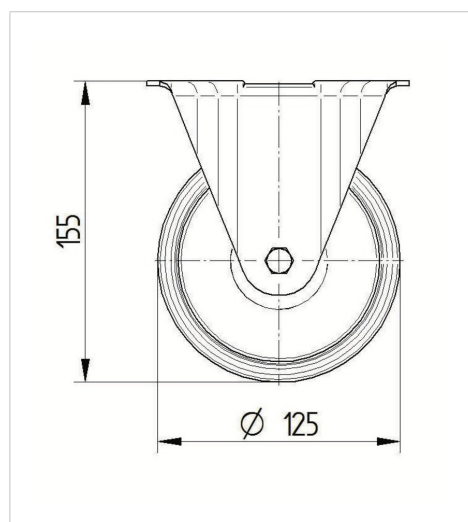

ALPHA

8478U00125P62

EAN 4031582313406

Zestaw stały, Widelec ze stali kwasoodpornej, oś koła skręcana, płytka mocująca.

Piasta poliamidowa, łożysko ślizgowe

TENTE

BETTER MOBILITY. BETTER LIFE.

Zdjęcie może różnić się od oryginalnego produktu.

Dane techniczne

Koło-Ø	125 mm
Szerokość koła	40 mm
Szerokość zestawu	85 mm
Wymiary płytki	100 x 85 mm
Rozstaw otworów płytki	80/77 x 60 mm
Otwór płytki	9 mm
Wysokość zabudowy	155 mm
Zakres temperatury	- 40 / + 80 °C
Standard	EN 12532
Masa	0.599 kg
Twardość bieżni	Shore D 75
Nośność dynamiczna	250 kg
Nośność statyczna	500 kg

Wymiary

Zalety

Łatwość toczenia	● ● ● ○ ○
Hałas związany z ruchem	● ● ● ○ ○
Ścieranie	● ● ● ● ●
Ochrona przed rdzą	● ● ● ● ●

ALPHA

8478U00125P62

EAN 4031582313406

BETTER MOBILITY. BETTER LIFE.

Mocowanie