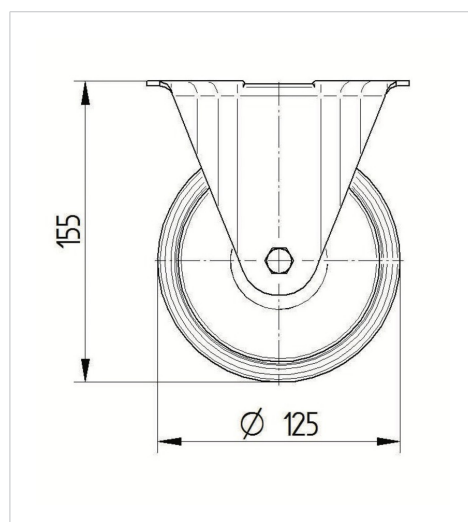

### Date Tehnice

Diametrul roții	125 mm
Lățimea roții	40 mm
Lățimea roții	85 mm
Mărimea plăcii	100 x 85 mm
Găuri de prindere	80/77 x 60 mm
Gaură	9 mm
Înălțime totală	155 mm
Temperatura	- 40 / + 80 °C
Standard	EN 12532
Greutate	0.599 kg
Rigiditatea suprafeței de rulare	Shore D 75
Sarcină dinamică	250 kg
Sarcină statică	500 kg

### Dimensions