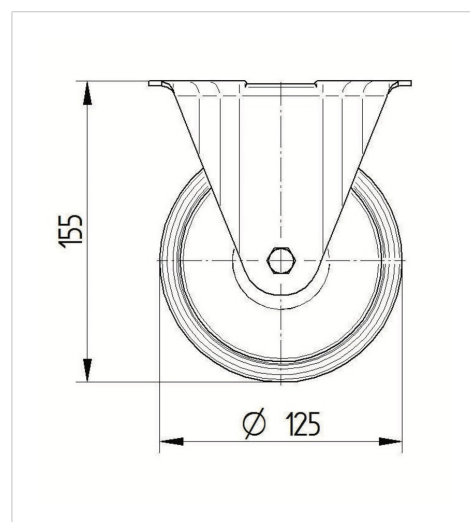

Dimensions

Advantages at a glance

Характеристики обертання	● ● ● ○ ○
Шум при переміщенні	● ● ● ○ ○
Тертя	● ● ● ● ●
Стійкий до корозії	● ● ● ● ●