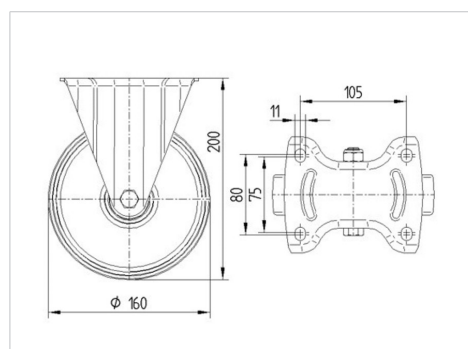

ALPHA

8478U00160P63

EAN 4031582313413

Pevné kolečko, Vidlice vyrobená z nerezové oceli, kolo se šroubem a maticí, uchycení s plotýnkou.

Střed kolečka vyroben z polyamidu, kluzné uložení

TENTE

BETTER MOBILITY. BETTER LIFE.

Obrázky se mohou lišit od skutečného produktu

Technické údaje

Průměr kolečka	160 mm
Šířka kola	40 mm
Šířka kolečka	115 mm
Velikost plotny	137 x 115 mm
Rozteč děr	105 x 80/75 mm
Průměr děr	11 mm
Stavební výška	200 mm
Teplota	- 40 / + 80 °C
Standard	EN 12532
Hmotnost	1.426 kg
Tvrdość běhounu	Shore D 75
Dynamická nosnost	500 kg
Statická nosnost	1000 kg

Dimensions

Vlastnosti

Valivý odpor	● ● ● ○ ○
Hlučnost pohybu	● ● ● ○ ○
Opotřebení	● ● ● ● ●
Ochrana proti korozi	● ● ● ● ●

ALPHA

8478U00160P63

EAN 4031582313413

BETTER MOBILITY. BETTER LIFE.

Structure & Mounting