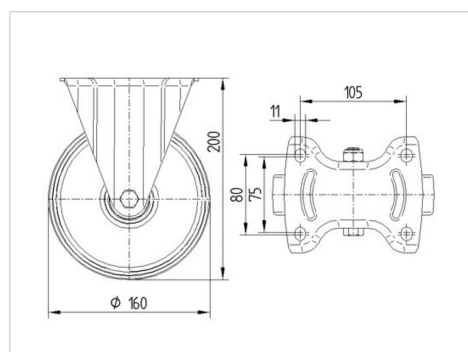

# ALPHA

8478U00160P63

EAN 4031582313413

Bockrolle, Gabel aus Edelstahl, rostfrei, Radachse verschraubt, Plattenbefestigung.  
Radkörper aus Polyamid, Gleitlager

BETTER MOBILITY. BETTER LIFE.

Abbildung kann vom Original abweichen

## Technische Daten

Rad-Ø	160 mm
Radbreite	40 mm
Rollenbreite	115 mm
Plattenabmessung	137 x 115 mm
Plattenlochabstand	105 x 80/75 mm
Plattenloch	11 mm
Bauhöhe	200 mm
Temperaturbereich	- 40 / + 80 °C
Norm	EN 12532
Eigengewicht	1.426 kg
Härte der Lauffläche	Shore D 75
Tragfähigkeit	500 kg
Tragfähigkeit (statisch)	1000 kg

## Abmessungen

## Aufbau & Befestigung