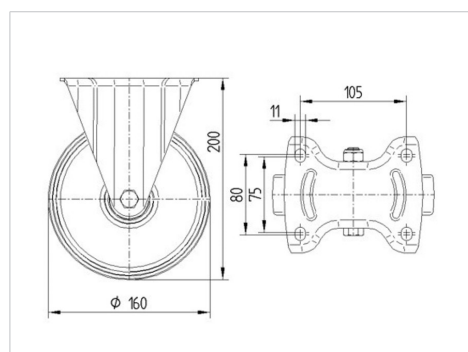

# ALPHA

8478U00160P63

EAN 4031582313413

Faste hjul, Gaffel af rustfrit stål, hjul boltet i gaffel, befæstigelsesplade.  
Hjulfælg: Polyamid, Glideleje

BETTER MOBILITY. BETTER LIFE.

Illustrationen kan afvige fra originalen

## Tekniske data

Hjul-Ø	160 mm
Hjulbredde	40 mm
Hjulbredde	115 mm
Plademål	137 x 115 mm
Hulafstand	105 x 80/75 mm
Pladehul-Ø	11 mm
Byggehøjde	200 mm
Temperaturinterval	- 40 / + 80 °C
Standard	EN 12532
Vægt	1.426 kg
Hjulbane hårdhed	Shore D 75
Belastning (dynamisk)	500 kg
Belastning (statisk)	1000 kg

## Dimensioner

## Struktur og montering