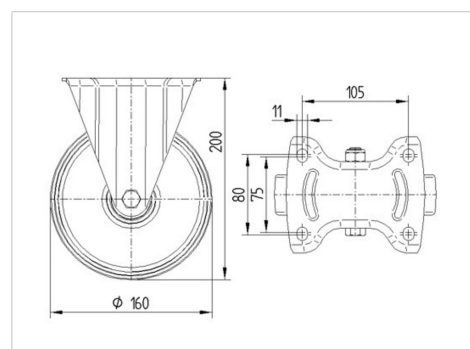

ALPHA

8478U00160P63

EAN 4031582313413

Ruota fissa, Forcella in acciaio inox, asse ruota con vite e dado, attacco a piastra.

Ruota in poliammide, mozzo a foro passante

TENTE

BETTER MOBILITY. BETTER LIFE.

L'immagine potrebbe essere diversa dal prodotto originale

Informazioni Tecniche

Diametro ruota	160 mm
Larghezza della ruota	40 mm
Larghezza ruota	115 mm
Dimensione della piastra	137 x 115 mm
Interasse fori piastra	105 x 80/75 mm
Diametro fori piastra	11 mm
Altezza utile	200 mm
Temperatura	- 40 / + 80 °C
Norma	EN 12532
Peso	1.426 kg
Durezza della fascia	Shore D 75
Portata	500 kg
Portata statica	1000 kg

Dimensioni

Caratteristiche

Resistenza al rotolamento	● ● ● ○ ○
Silenziosità	● ● ● ○ ○
Abrasion	● ● ● ● ●
Protezione dalla corrosione	● ● ● ● ●

ALPHA

8478UOO160P63

EAN 4031582313413

BETTER MOBILITY. BETTER LIFE.

Struttura e montaggio