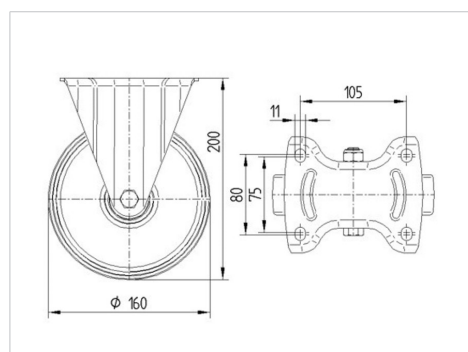

ALPHA

8478U00160P63

EAN 4031582313413

Bokwiel, RVS vork, wielas geschroefd, plaatbevestiging.
Wielkern van polyamide, wielnaaf op glijlager

BETTER MOBILITY. BETTER LIFE.

Foto kan afwijken van het originele product

Technische gegevens

Wieldiameter	160 mm
Wielbreedte	40 mm
Wielbreedte	115 mm
Plaatafmeting	137 x 115 mm
Boutgatafstand	105 x 80/75 mm
Bevestigingsgat	11 mm
Bouwhoogte	200 mm
Temperatuur	- 40 / + 80 °C
Standaard	EN 12532
Eigen gewicht	1.426 kg
Hardheid van de band	Shore D 75
Dyn. draagvermogen	500 kg
Statisch draagvermogen	1000 kg

Afmetingen

Kenmerken

Rolweerstand	● ● ● ○ ○
Verplaatsingsgeluid	● ● ● ○ ○
Strepen	● ● ● ● ●
Roest bescherming	● ● ● ● ●

ALPHA

8478U00160P63

EAN 4031582313413

BETTER MOBILITY. BETTER LIFE.

Structuur en montage