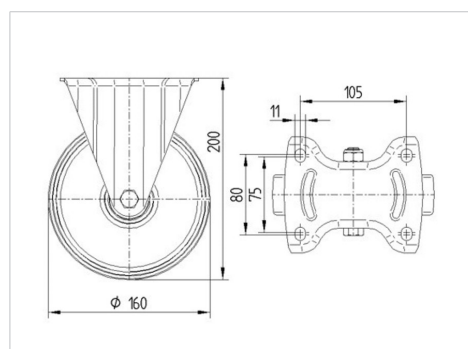

Dimensions

Advantages at a glance

Характеристики обертання	● ● ● ○ ○
Шум при переміщенні	● ● ● ○ ○
Тертя	● ● ● ● ●
Стійкий до корозії	● ● ● ● ●