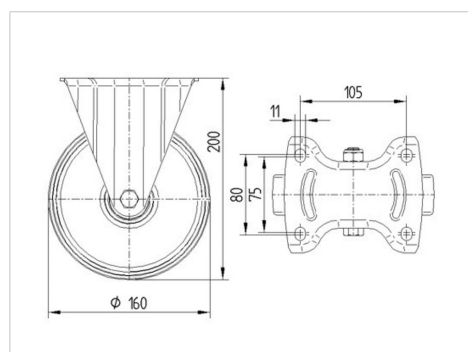

Dimensions

Advantages at a glance

Otpor okretanju	● ● ● ○ ○
Buka pri okretanju	● ● ● ○ ○
trenje , habanje	● ● ● ● ●
zastita od korozije	● ● ● ● ●