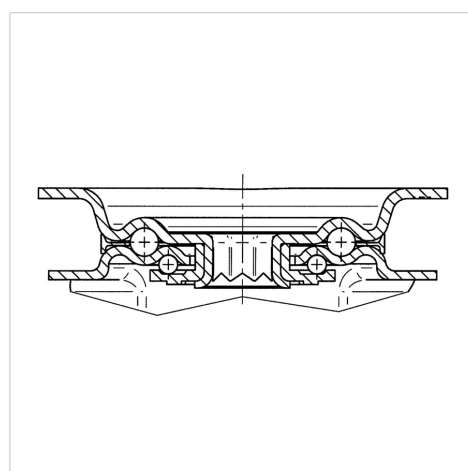

Structure & Mounting