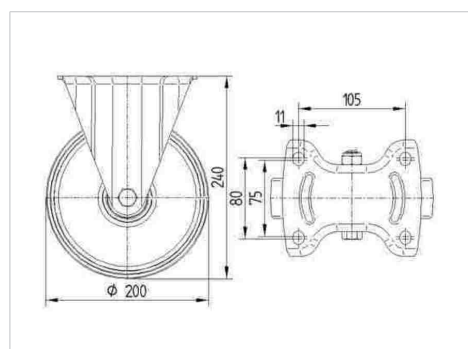

Obrázky se mohou lišit od skutečného produktu

Technické údaje

Průměr kolečka	200 mm
Šířka kola	50 mm
Šířka kolečka	115 mm
Velikost plotny	140 x 115 mm
Rozteč děr	105 x 80/75 mm
Průměr děr	11 mm
Stavební výška	240 mm
Teplota	- 40 / + 80 °C
Standard	EN 12532
Hmotnost	1.63 kg
Tvrdost běhounu	Shore D 75
Dynamická nosnost	500 kg
Statická nosnost	1000 kg

Vlastnosti

Valivý odpor	● ● ● ○ ○
Hlučnost pohybu	● ● ● ○ ○
Opotřebení	● ● ● ● ●
Ochrana proti korozi	● ● ● ● ●

Dimensions

Structure & Mounting

ALPHA

8478U00200P63

EAN 4031582313420

BETTER MOBILITY. BETTER LIFE.