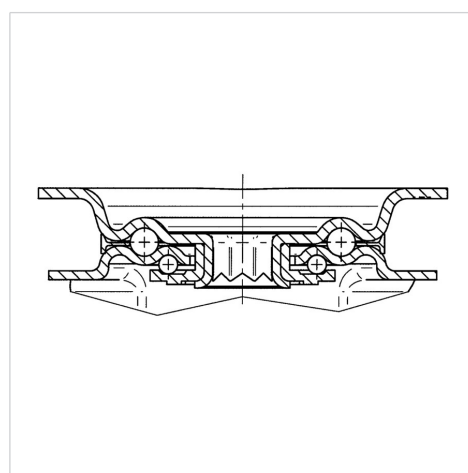

Struktur og montering