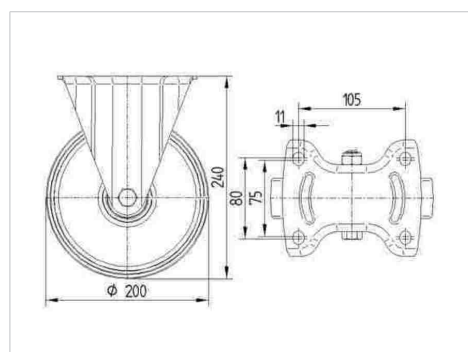

## Tekniske data

|                       |                |
|-----------------------|----------------|
| Hjul-Ø                | 200 mm         |
| Hjulbredde            | 50 mm          |
| Hjulbredde            | 115 mm         |
| Plademål              | 140 x 115 mm   |
| Hulafstand            | 105 x 80/75 mm |
| Pladehul-Ø            | 11 mm          |
| Byggehøjde            | 240 mm         |
| Temperaturinterval    | - 40 / + 80 °C |
| Standard              | EN 12532       |
| Vægt                  | 1.63 kg        |
| Hjulbane hårdhed      | Shore D 75     |
| Belastning (dynamisk) | 500 kg         |
| Belastning (statisk)  | 1000 kg        |

## Dimensioner

## Struktur og montering